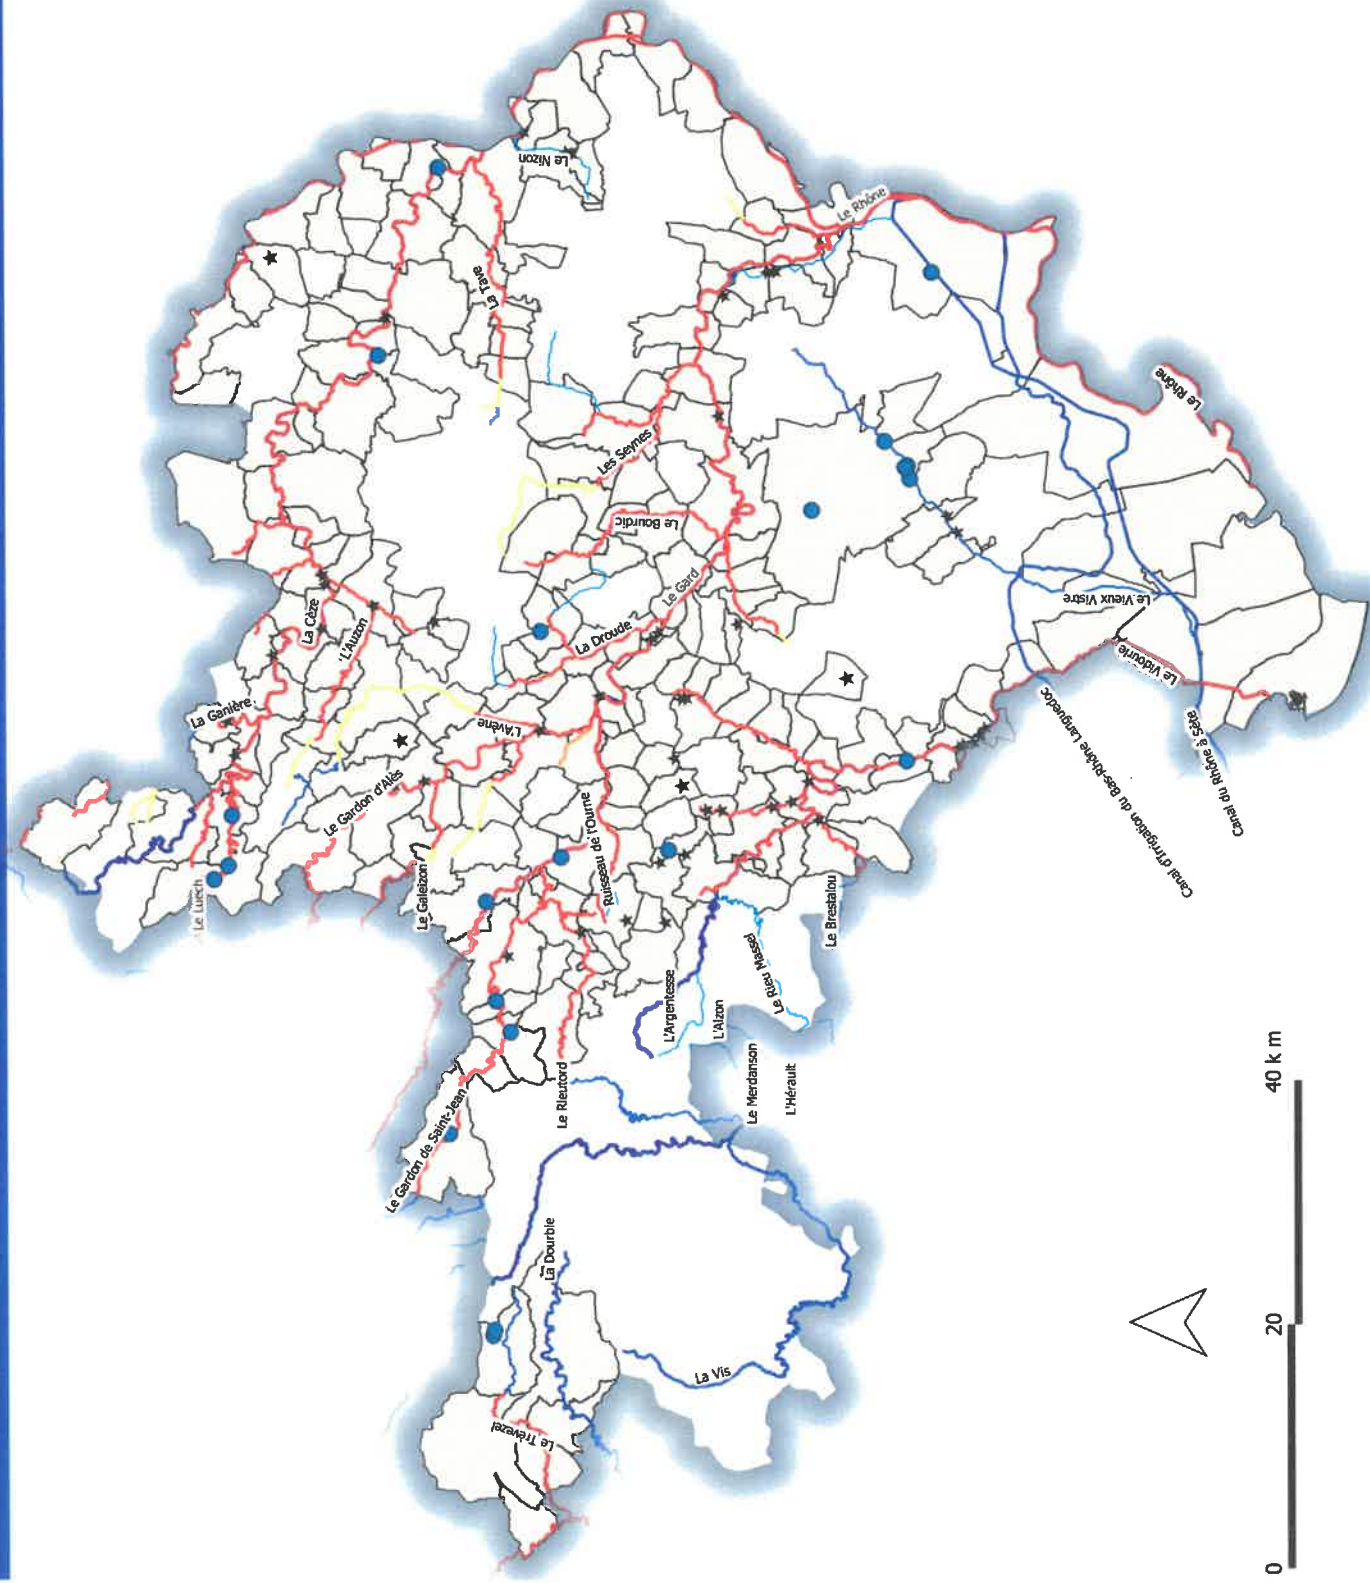

Présence Castor (Castor Fiber) - Département du Gard

Présence du castor

● Données synthétisées par le SINP Régional

Donnees_castor_loutres extraction_oison_gard_20201126

★ Données issues de OISON

Données OFB - Réseau PMCC

possible

probable

certaine

□ Communes avec présence de castor