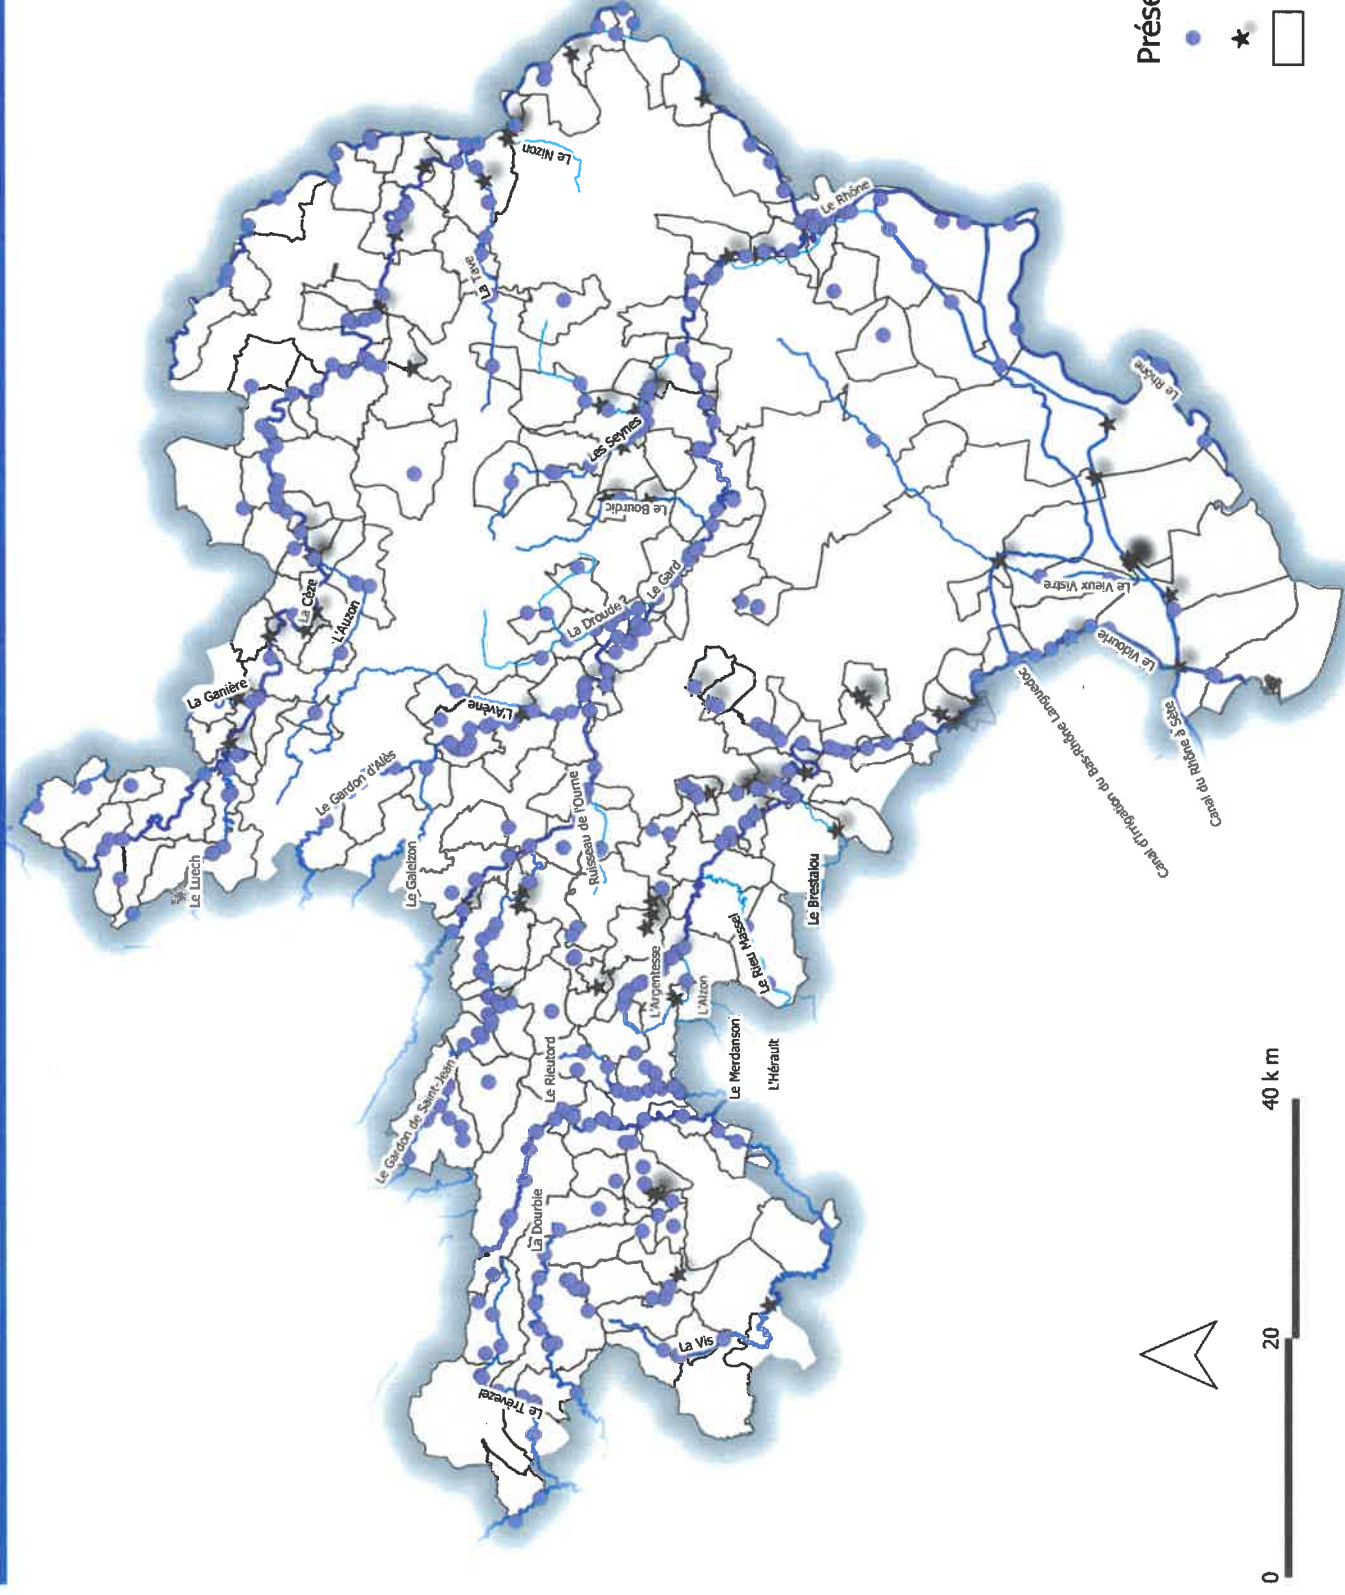

**Acte administratif n° 30-2021-04-23-00006**

**ARRÊTE N° DDTM-SEF-2021-0090**

fixant la liste des cours d'eau du Gard où la présence de la loutre d'Europe et du castor d'Europe est avérée et aux abords desquels l'usage des pièges de catégorie 2 est interdit

□ Communes avec présence de castor

# Présence de la "Loutre" dans le département du Gard

LISTE DES COMMUNES AVEC PRESENCE DE LOUTRE OU CASTOR (mise à jour 2020)

Théziers	30328	oui			
Thoiras	30329	oui			
Tornac	30330	oui			
Tresques	30331	oui			
Trèves	30332	oui			
Uzès	30334	oui			
Vallabrègues	30336	oui			
Vauvert	30341	oui			
Vénéjan	30342	oui			
Verfeuil	30343	oui			
Vers-Pont-du-Gard	30346	oui			
Vézénobres	30348	oui			
Vic-le-Fesq	30349	oui			
Villeneuve-lès-Avignon	30351	oui			
Villevieille	30352	oui			
Montagnac	30354	oui			